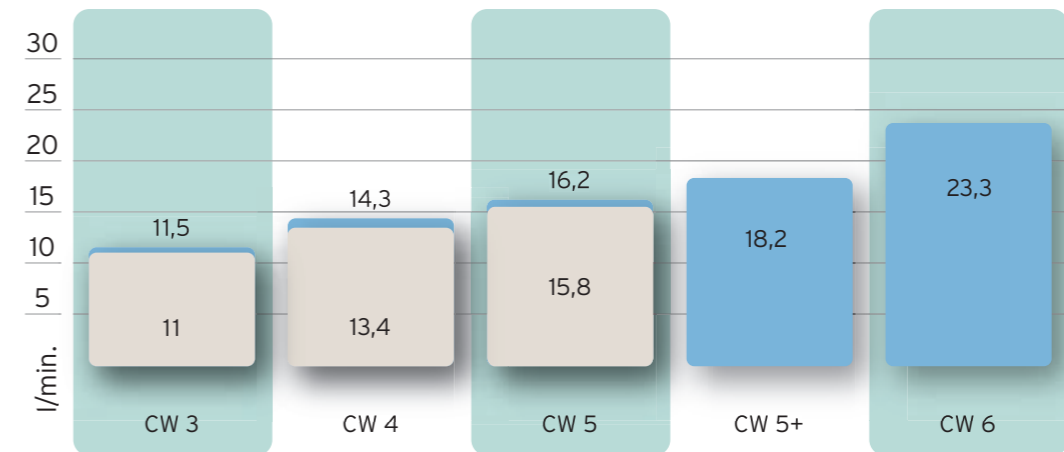

Liter water per minuut (40°C):